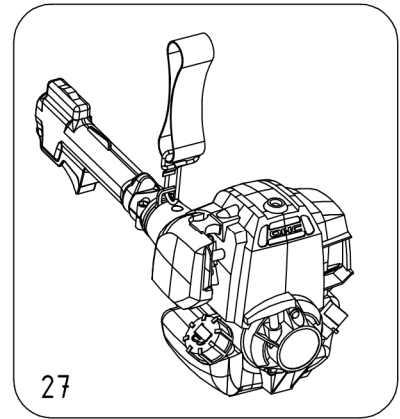

## Vareador CAMON Motor Honda GX25 - Cod. VC25H

UFF. TECNICO RICAMBI - RIPRODUZIONE VIETATA

GAIMA S.A. - Tav.: 0350.0134 Release / Versione 03

1	8	0100.0101	Dado autobl. M 5
2	6	0101.0102	Rondella piana 5x10
3	4	0101.0117	Rondella schnorr d 6
4	4	0106.0156	Vite TCCE M 5x18
5	4	0106.0177	Vite TCCE M 6x20
6	4	0106.0273	Vite TCCE M 5x16
7	1	0123.0224	Anello di tenuta 12x26x6 SC
8	1	0123.0229	Guarnizione corpo
9	1	0126.0145	Anello seeger l 28 DIN 472
10	1	0126.0174	Anello di tenuta NBR SC 14x25x5 DIN 3770
11	3	0127.0107	Cuscinetto 6001 SKF 2 RS H
12	1	0127.0178	Cuscinetto 6002 2RS con gabbia rivettata NIKO
13	1	0128.0160	Distanziale corpo
14	1	0133.0161	Tappo + OR Serbatoio Colore Rosso
15	1	0140.0156	Impugnatura D26x4 Power Motor Honda
16	1	0146.0209	Motore Honda GX25TST4 OH
17	2	0159.0142	Spina cilindrica Temp. m6 D4x8 UNI 6325-A
18	1	0160.0162	Attacco cinghia
19	1	0161.0111	Ghiera 26x1,5
20	1	0183.0116	Coperchio
21	1	0189.0120	Pignone 9 denti Power Motor
22	1	6140.0017	Gr. impugnatura+frizione
23	1	6197.0004	Grupo corona

24	1	0128.0163	Distanziale limitatore Alice-Honda
25	1	0128.0164	Distanziale limitatore Elektra-Honda
26	1	6171.0045	Gr. corpo ricambio Power Motor
27	1	6146.0024	Gr. Motore Honda GX25NTST3

**La referencia de cada pieza sólo son los números en color negro**