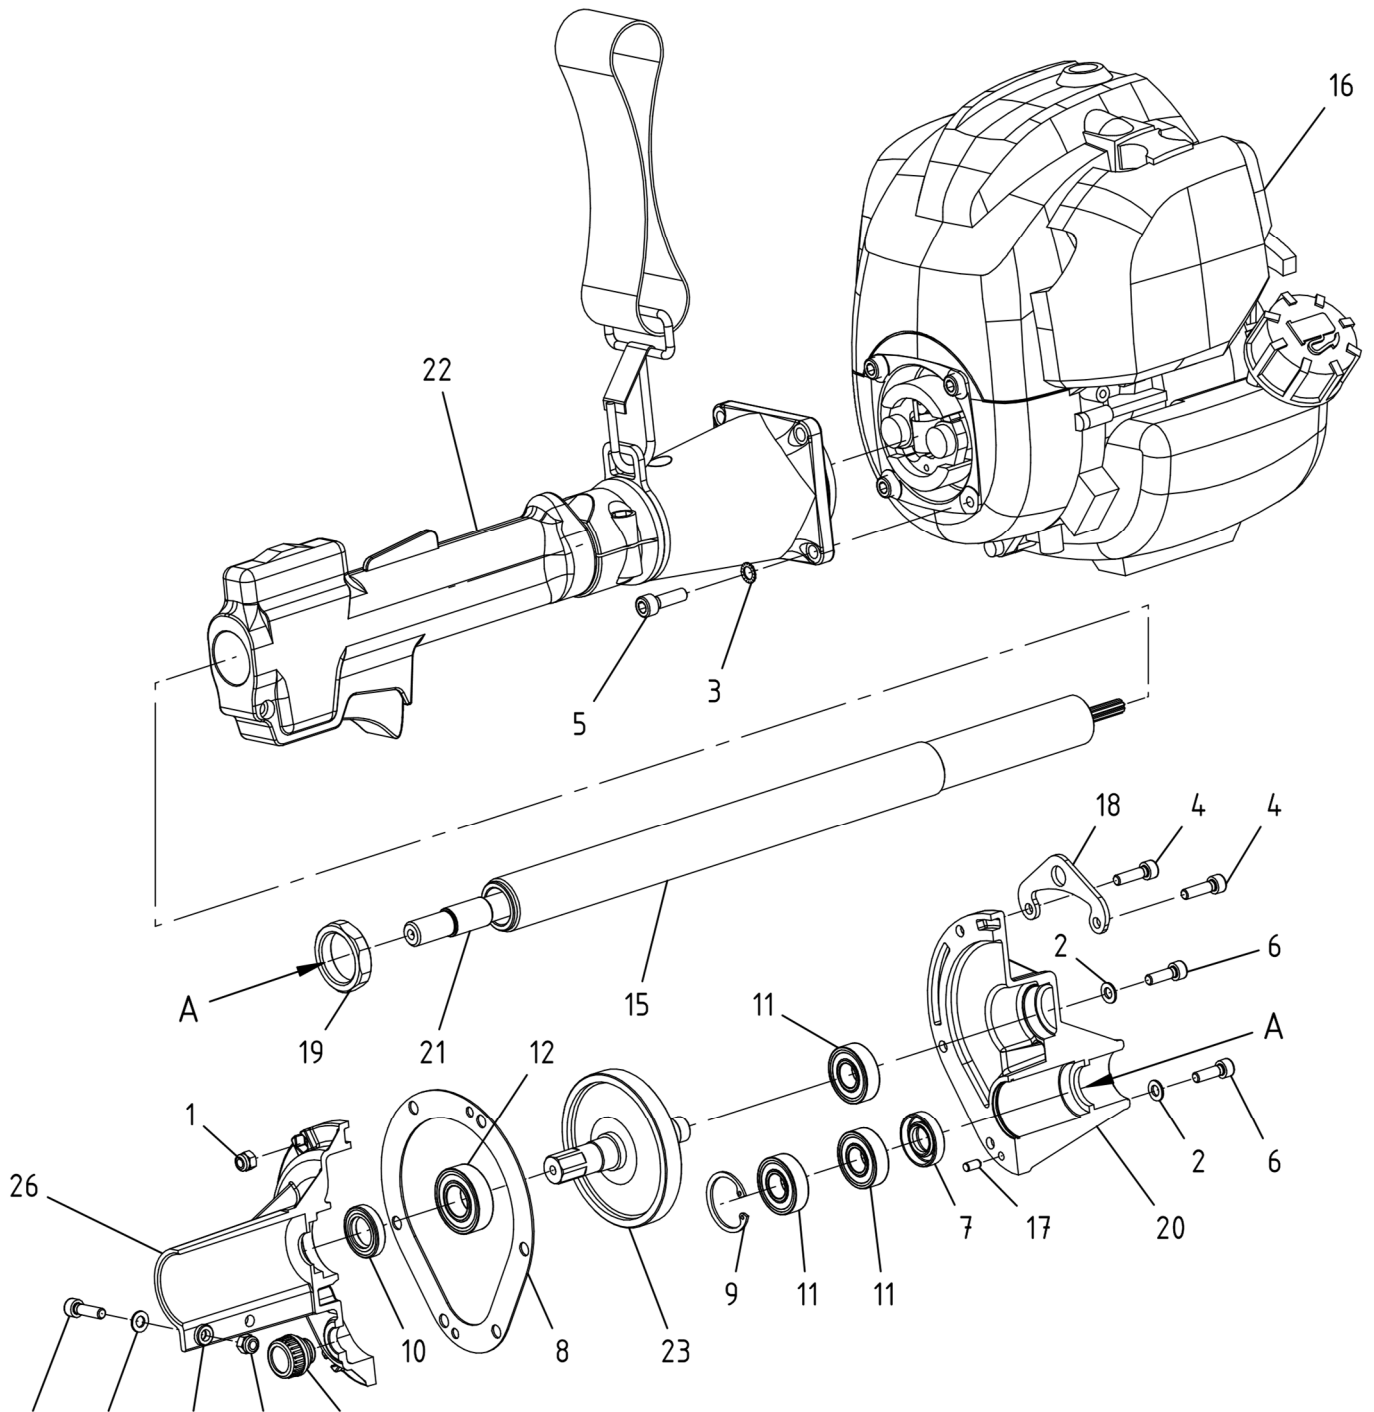

## Vareador CAMON Motor Honda GX25 - Cod. VC25H

UFF. TECNICO RICAMBI - RIPRODUZIONE VIETATA

GAIMA S.A. - Tav.: 0350.0134 Release / Versione 03

1	8	0100.0101	Dado autobl. M 5
2	6	0101.0102	Rondella piana 5x10
3	4	0101.0117	Rondella schnorr d 6
4	4	0106.0156	Vite TCCE M 5x18
5	4	0106.0177	Vite TCCE M 6x20
6	4	0106.0273	Vite TCCE M 5x16
7	1	0123.0224	Anello di tenuta 12x26x6 SC
8	1	0123.0229	Guarnizione corpo
9	1	0126.0145	Anello seeger l 28 DIN 472
10	1	0126.0174	Anello di tenuta NBR SC 14x25x5 DIN 3770
11	3	0127.0107	Cuscinetto 6001 SKF 2 RS H
12	1	0127.0178	Cuscinetto 6002 2RS con gabbia rivettata NIKO
13	1	0128.0160	Distanziale corpo
14	1	0133.0161	Tappo + OR Serbatoio Colore Rosso
15	1	0140.0156	Impugnatura D26x4 Power Motor Honda
16	1	0146.0209	Motore Honda GX25TST4 OH
17	2	0159.0142	Spina cilindrica Temp. m6 D4x8 UNI 6325-A
18	1	0160.0162	Attacco cinghia
19	1	0161.0111	Ghiera 26x1,5
20	1	0183.0116	Coperchio
21	1	0189.0120	Pignone 9 denti Power Motor
22	1	6140.0017	Gr. impugnatura+frizione
23	1	6197.0004	Grupo corona

24	1	0128.0163	Distanziale limitatore Alice-Honda
25	1	0128.0164	Distanziale limitatore Elektra-Honda
26	1	6171.0045	Gr. corpo ricambio Power Motor
27	1	6146.0024	Gr. Motore Honda GX25NTST3

**La referencia de cada pieza sólo son los números en color negro**