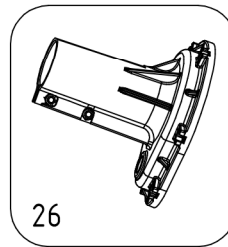

## Vareador CAMON Motor Honda GX25 - Cod. VC25H

UFF. TECNICO RICAMBI - RIPRODUZIONE VIETATA

GAIMA S.A. - Tav.: 0350.0134 Release / Versione 03

1	8	0100.0101	Dado autobl. M 5
2	6	0101.0102	Rondella piana 5x10
3	4	0101.0117	Rondella schnorr d 6
4	4	0106.0156	Vite TCCE M 5x18
5	4	0106.0177	Vite TCCE M 6x20
6	4	0106.0273	Vite TCCE M 5x16
7	1	0123.0224	Anello di tenuta 12x26x6 SC
8	1	0123.0229	Guarnizione corpo
9	1	0126.0145	Anello seeger l 28 DIN 472
10	1	0126.0174	Anello di tenuta NBR SC 14x25x5 DIN 3770
11	3	0127.0107	Cuscinetto 6001 SKF 2 RS H
12	1	0127.0178	Cuscinetto 6002 2RS con gabbia rivettata NIKO
13	1	0128.0160	Distanziale corpo
14	1	0133.0161	Tappo + OR Serbatoio Colore Rosso
15	1	0140.0156	Impugnatura D26x4 Power Motor Honda
16	1	0146.0209	Motore Honda GX25TST4 OH
17	2	0159.0142	Spina cilindrica Temp. m6 D4x8 UNI 6325-A
18	1	0160.0162	Attacco cinghia
19	1	0161.0111	Ghiera 26x1,5
20	1	0183.0116	Coperchio
21	1	0189.0120	Pignone 9 denti Power Motor
22	1	6140.0017	Gr. impugnatura+frizione
23	1	6197.0004	Grupo corona

24	1	0128.0163	Distanziale limitatore Alice-Honda
25	1	0128.0164	Distanziale limitatore Elektra-Honda
26	1	6171.0045	Gr. corpo ricambio Power Motor
27	1	6146.0024	Gr. Motore Honda GX25NTST3

**La referencia de cada pieza sólo son los números en color negro**